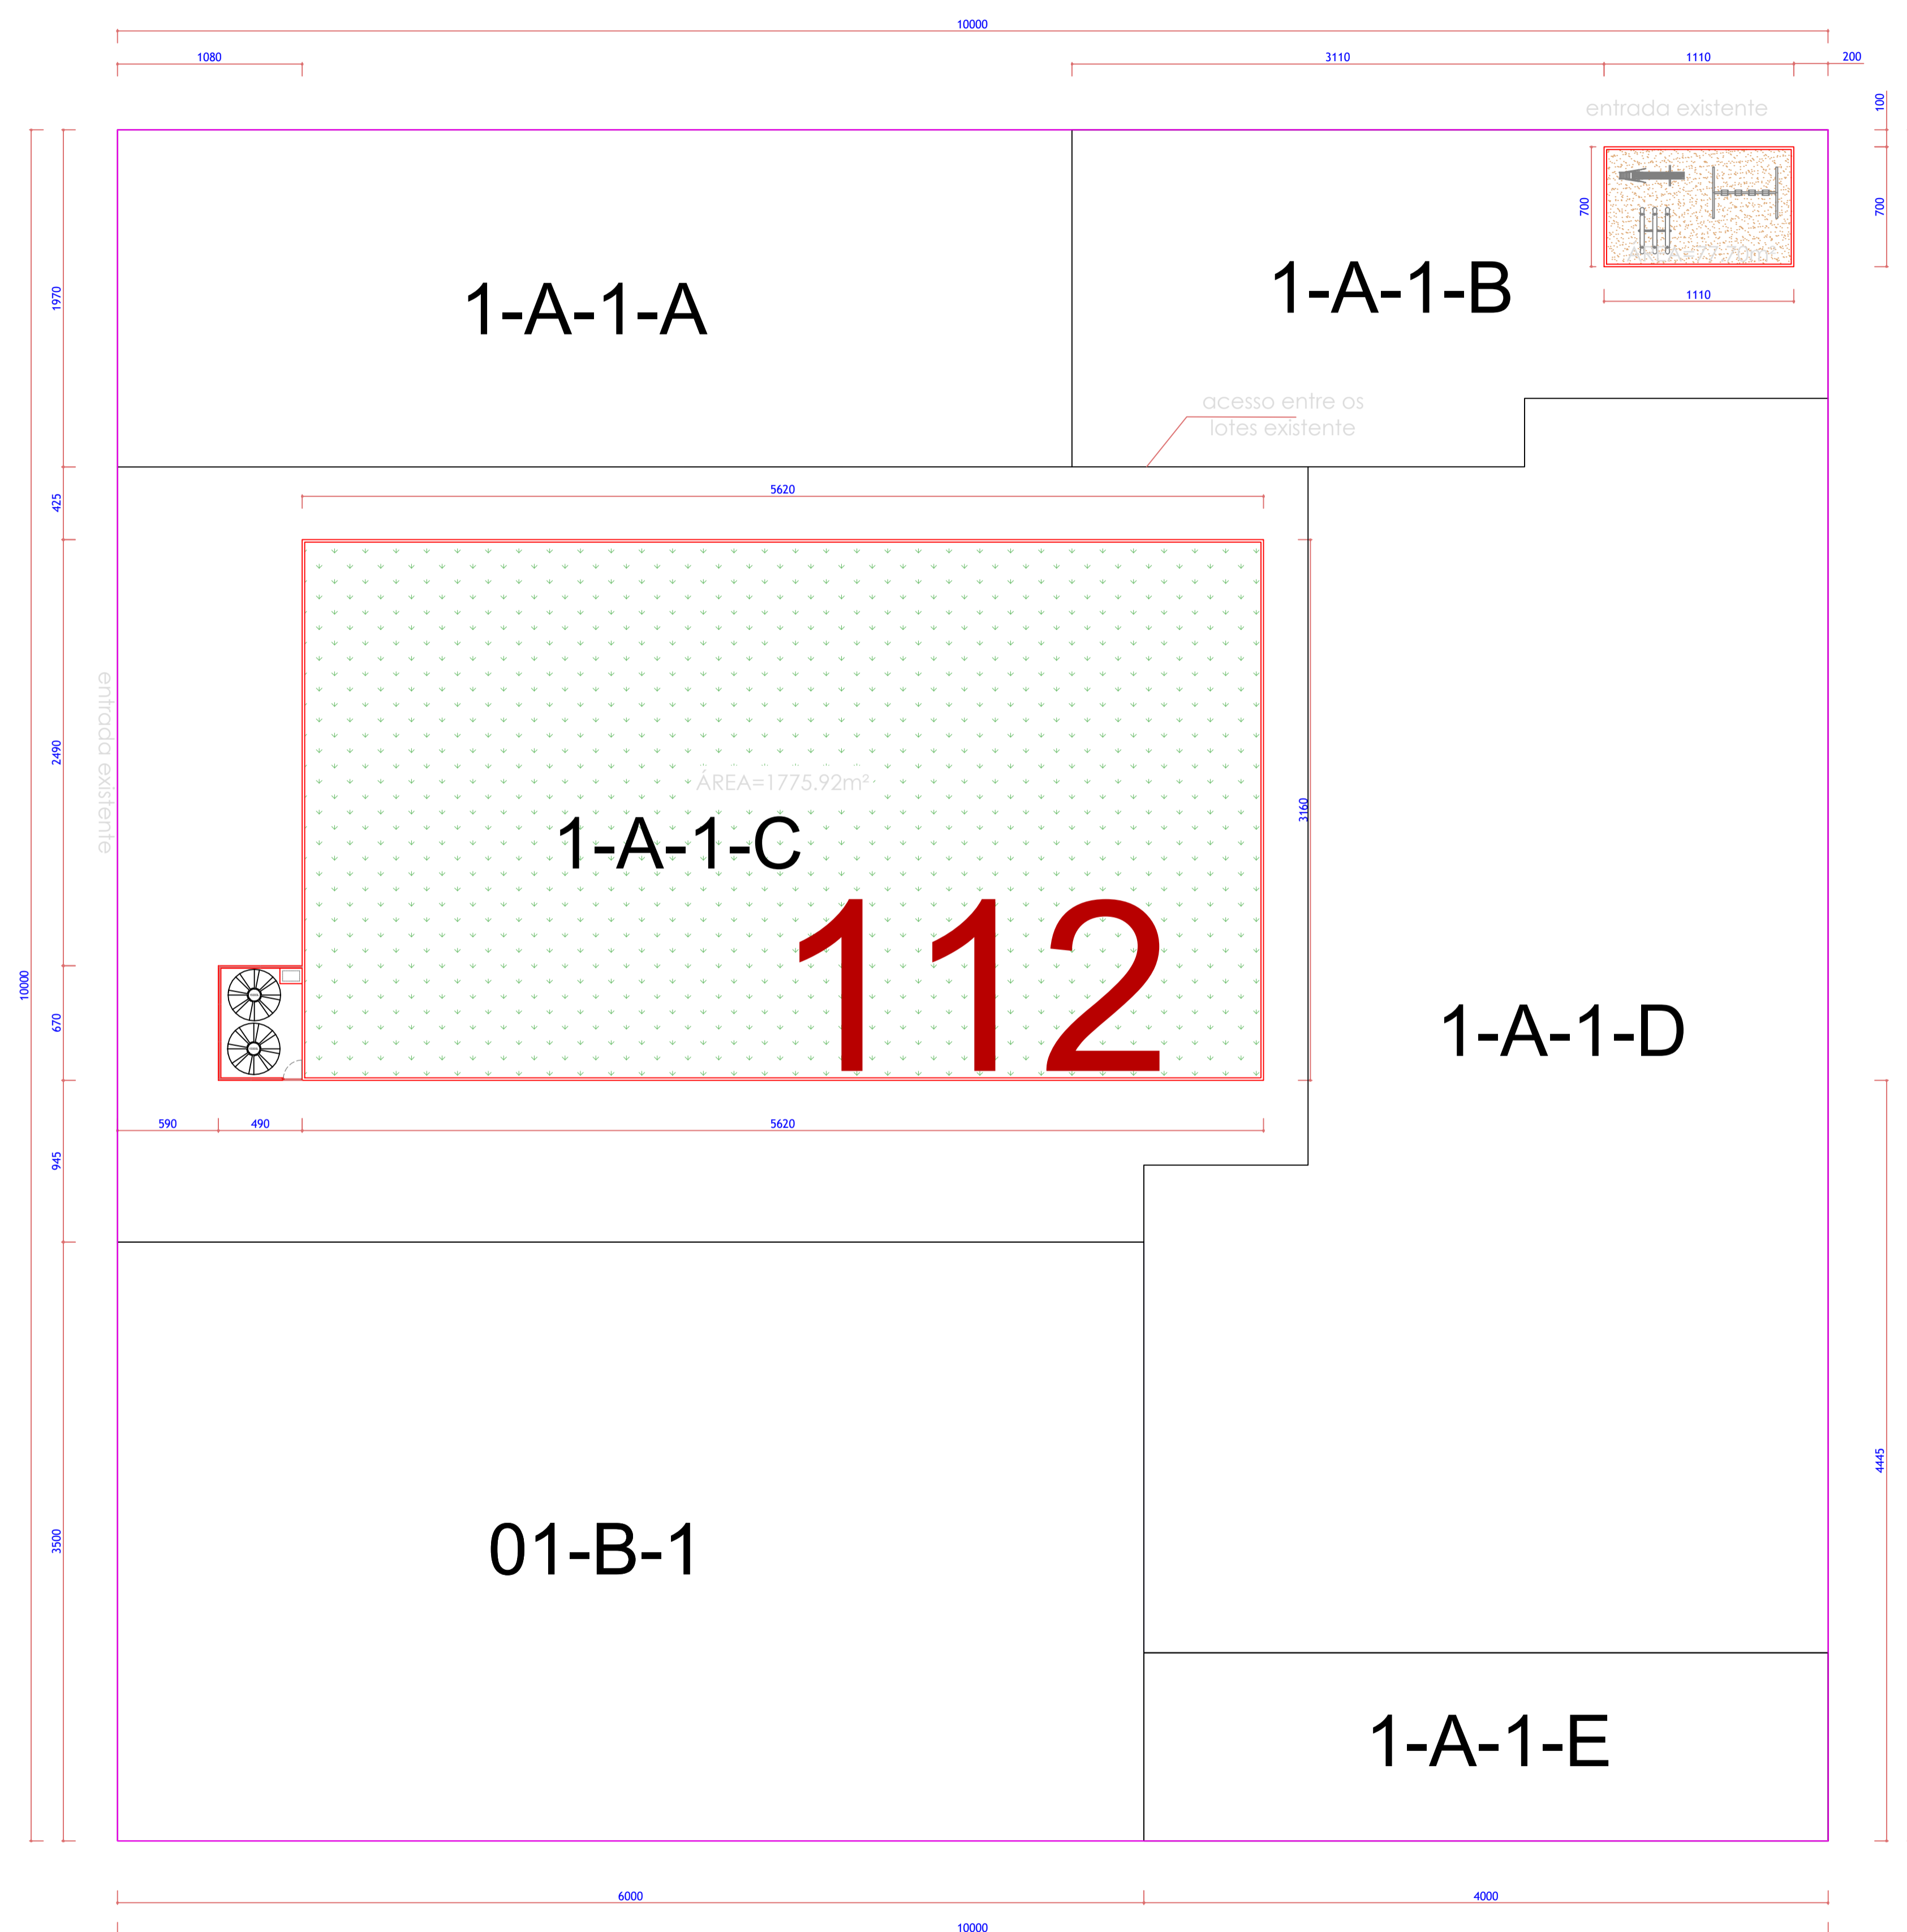

RUA PROFESSOR DANIEL MURARO

RUA DELEIVI

RUA MANAUS

AV. NILO UMBERTO DEITOS

IMPLANTAÇÃO

PROJETO ARQUITETÔNICO - IMPLANTAÇÃO		
ESTATÍSTICA Área do Terreno: 3909,56m ² Área do Campo: 1775,92m ² Área Recreativa Infantil: 77,70m ²		
Endereço: Rua Manaus, Bairro União/ LT-1-A-1-B E LT- 1-A-1-C / QD-112 Céu Azul-PR		
REVITALIZAÇÃO DA PRACA DO BAIRRO UNIÃO- CAMPO E PARQUINHO	PRANCHA: 3/5	PAPEL: A1
Proprietário: MUNICÍPIO DE CÉU AZUL CNPJ 76.206.473/0001-01	Desenho: Eng. Civil Jorge T. Inamaru	Responsável Técnico-Execução: JOÃO YASUJI SAKAI CREA 21735/D-PR
CONTEÚDO: Implantação	DATA: OUTUBRO DE 2022	ESCALA: Indicada
"A aprovação do presente projeto pela prefeitura não reconhece a propriedade do imóvel"		